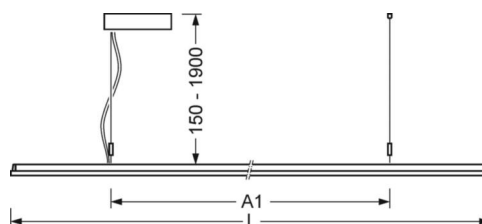

## DEEP-LINK

<https://www.regiolum.de/ru/article/46255014174>

Ссылка	LED 6400lm 840
ηLB	100 %
Φ ↓/↑	74 % / 26 %
UGR поп./вдоль дисплей	17.1 / 16.4
	65° < 3000cd/m²

**Механика**

цвет корпуса	черный RAL 9005
размеры (LxWxH/DxH)	1558mm x 321mm x 24mm
вес (нетто)	5.9kg
Вид монтажа	маятниково-подвесные световые полосы

**размеры**

L	1558 mm	Длина
B	321 mm	Ширина
H	24 mm	Высота
A1	900 mm	Расстояние между точками крепежа при одиночной установке
A2	1237 mm	Расстояние между точками крепежа, 1-й светильник световой полосы
A3	1574 mm	Расстояние между точками крепежа между светильниками в световой п
P min	150 mm	Минимальная длина подвеса
P max	1900 mm	Максимальная длина подвеса