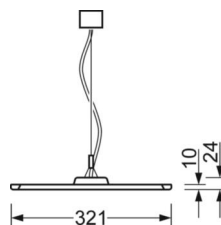

## DEEP-LINK

<https://www.regiolum.de/ru/article/46255014174>

Ссылка	LED 6400lm 840
ηLB	100 %
Φ ↓/↑	74 % / 26 %
UGR поп./вдоль дисплей	17.1 / 16.4
	65° < 3000cd/m²

**Механика**

цвет корпуса	черный RAL 9005
размеры (LxWxH/DxH)	1558mm x 321mm x 24mm
вес (нетто)	5.9kg
Вид монтажа	маятниково-подвесные световые полосы

**размеры**

L	1558 mm	Длина
B	321 mm	Ширина
H	24 mm	Высота
A1	900 mm	Расстояние между точками крепежа при одиночной установке
A2	1237 mm	Расстояние между точками крепежа, 1-й светильник световой полосы
A3	1574 mm	Расстояние между точками крепежа между светильниками в световой п
P min	150 mm	Минимальная длина подвеса
P max	1900 mm	Максимальная длина подвеса