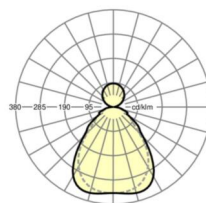

параметры

номер заказа	46255014174
код EAN	4020863380749
номер таможенного тарифа	94051190
Знак прохождения контроля	IP 20, класс защиты I, для рабочих мест за дисплеем 65° < 3000, F, Indoor, CE
Степень ударопрочности IK	IK02
Температура окружения	ta 25°C
Гарантийный срок	5 лет
Государственные программы поддержки	BEG - государственные субсидии для энергосберегающих зданий (действительна только для Германии)

электротехника

Балласт	Электронный драйвер (1 штука)
Мощность системы	48W
сетевое напряжение	230V/50Hz
автоматический предохранитель (пусковой ток)	8 штук/B10, 13 штук/B16, 13 штук/C10, 21 штук/C16
класс энергосбережения/Источник света	C

Оптика

Оснастка	LED, цветопередача/оттенок света CRI ≥ 80 / 4000K
Допуск для координаты цветности (MacAdam)	3SDCM
Номинальный световой поток	6414lm
Срок службы LED	50000h L90/B10 (Tq 25°C)
светоотдача светильников	135lm/W
UGR поп./вдоль	17.1 / 16.4

DEEP-LINK

<https://www.regiolum.de/ru/article/46255014174>